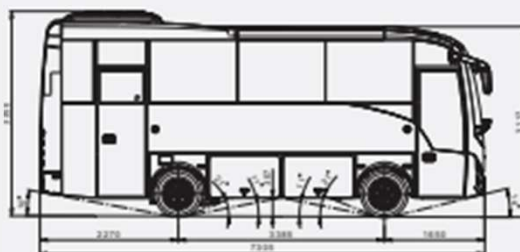

TRANSPORTE TURÍSTICO

NOVO

**Configuración de asientos* : 27 + 1 + 1 (S)
29 + 1 / 26 + 1 + 1 /**

* Disponibles diferentes versiones de distribución

ESPECIFICACIONES TECNICAS

Dimensiones (mm)

Longitud	7305	Anchura	2282
Altura	3350	Distancia entre ejes	3385
Voladizo delantero	1650	Voladizo trasero	2270
Altura interior	1910		