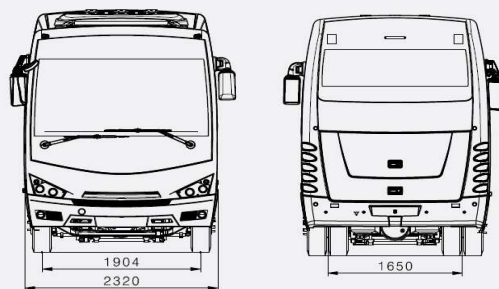

TRANSPORTE TURÍSTICO

NOVO

**Configuración de asientos* : 27 + 1 + 1 (S)
29 + 1 / 26 + 1 + 1 /**

* Disponibles diferentes versiones de distribución

ESPECIFICACIONES TECNICAS

Dimensiones (mm)

Longitud	7305	Anchura	2282
Altura	3350	Distancia entre ejes	3385
Voladizo delantero	1650	Voladizo trasero	2270
Altura interior	1910		

Tara (kg) 9100

Motor

Modelo	ISUZU 4HK1E6D Euro VI OBD-E
Tipo	Commonrail Turbo Diesel Intercooler
Nº de cilindros	4
Volumen del motor	5193 cc
Potencia máxima (Hp/rpm)	190 / 2600
Par motor máximo (Nm/rpm)(Kgm/rpm)	(510 / 1600) (52/1600-2600)